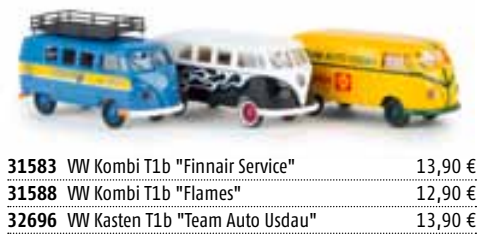

90470 Jubiläums-Set "2000 VW T1 Bulli" mit zwei Modellen und USB-Stick 44,90 €

32056 VW Kasten T1a "Continental Banden" 12,90 €
32830 VW DoKa T1b "Vasek Polak" 11,90 €
32963 VW-Pritsche T1b "Pomy-Chips" 11,90 €

31583 VW Kombi T1b "Finnair Service" 13,90 €
31588 VW Kombi T1b "Flames" 12,90 €
32696 VW Kasten T1b "Flame Auto Usdau" 13,90 €